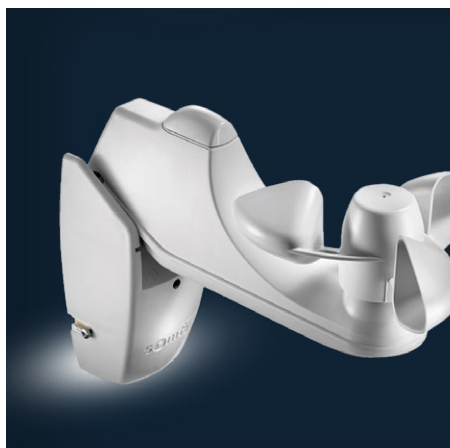

Automatisieren Sie Ihre Rollläden

Die Verwendung von Wetterstationen und ähnlichem Zubehör ermöglicht es Heroal VS Z, autonom auf die Sonneneinstrahlung oder die Stärke des Windes zu reagieren, die den Rollläden bedrohen könnten.

Überprüfen Sie alle verfügbaren Zubehörteile unter www.ekookna.com

www.ekookna.de/ekode/produkte/fensterabdeckungen/zubehr