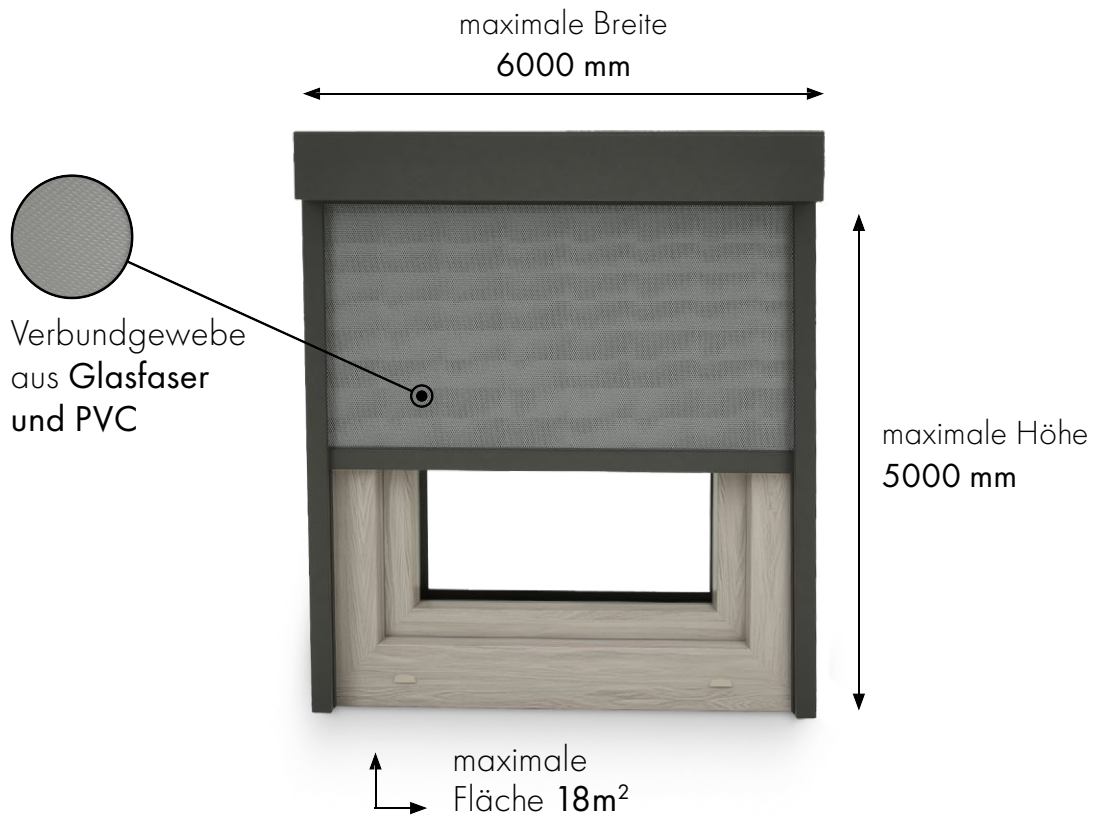

PERFEKTER SCHUTZ VOR
**MECHANISCHEN
EINFLÜSSEN**

Kontrollieren Sie die Sonneneinstrahlung und schützen Sie sich effektiv vor Insekten

Heroal VS Z ist eine Konstruktion aus extrudiertem Aluminium, bei der Materialien aus Glasfaser und PVC verwendet werden, die für einen effektiveren Sonnenschutz mit Gummi verstärkt werden können.

Rolladenkästen in drei Positionen zur Auswahl:

keine Spalte an den Führungsschienen

optimal gespanntes Gewebe

dichtheit des Moskitonetzes

Die Kästen und Führungsschienen der Rollläden Heroal VS Z werden in einer vom Kunden ausgewählten RAL-Farbe lackiert.