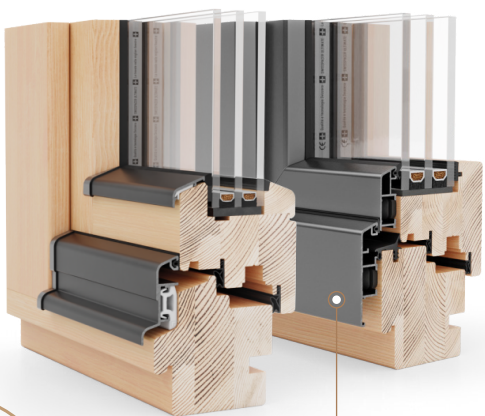

GEMINI CLASSIC ■ GEMINI QUADRAT ■ GEMINI QUADRAT FB

Einbautiefe	U _w [*]	
80	0,81	
Verglasung	Verglasung (80 ALU)	
34-44	35-51	
Holzschichten	Dichtungen	Dichtungen (80 ALU)
3-4	2	3

* Gilt für ein Referenzfenster aus Kiefernholz mit den Maßen 1230 x 1480 mm und Verglasung 4one/16Ar/4/16Ar/4one (U_g=0,5).