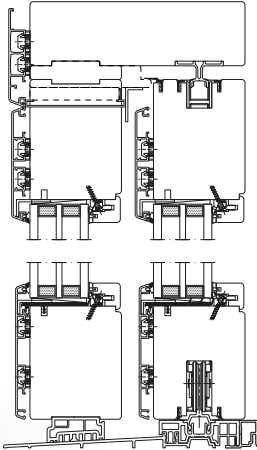

NATURO 68 HST

Einbautiefe	Laufschiene	Verglasung
164	1-2	24-32

NATURO 80 HST

Einbautiefe	Laufschiene	Verglasung
188	1-2	35-44

NATURO 80 HST ALU

Einbautiefe	Laufschiene	Verglasung
207	1-2	35-51

GEMINI CLASSIC