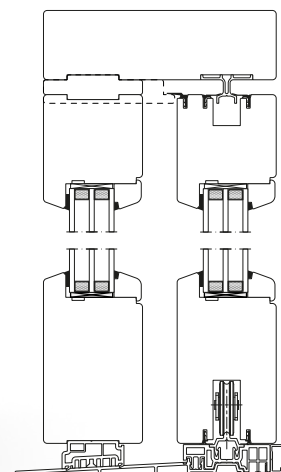

NATURO 80 HST

Einbautiefe	Laufschiene	Verglasung
188	1-2	35-44