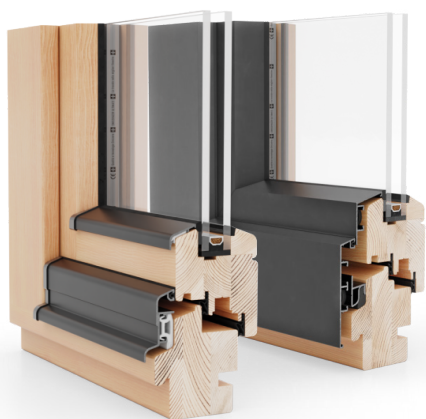

FENSTERSYSTEME

NATURO-FENSTER | NATURO ALU

Das Vergnügen, ein natürliches Material mit geringem CO₂-Fußabdruck zu nutzen, auch mit Aluschale erhältlich.

U_w
ab 0,77

- Passivbauweise
- energieeffiziente Bauweise
- Dreifachverglasungspakete

NATURO 68 | NATURO 68 ALU

RENO LINE

Einbautiefe	U_w[*]	Verglasung
68	1,07	bis zu 32
Dichtungen	Holzschichten	
2	3