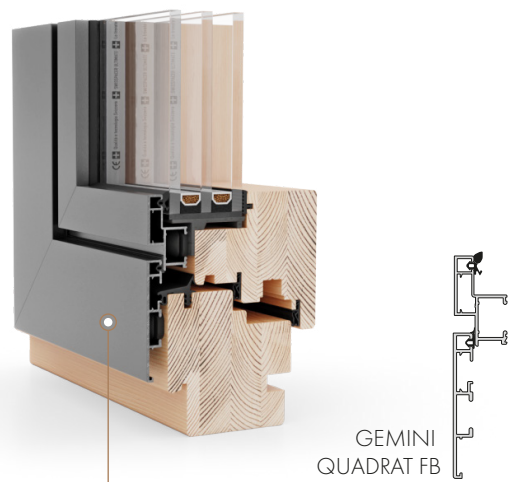

NATURO 80 ALU