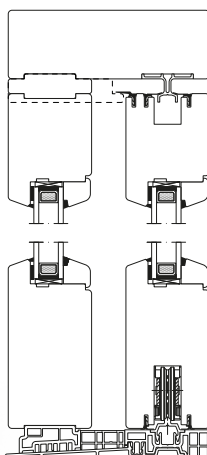

SCHIEBESYSTEME

NATURO HST

Kompromisslose Hebeschiebesysteme, die trotz beeindruckender Größe leicht zu bedienen sind.

U_w
ab 0,92

- energieeffiziente Bauweise
- Dreifachverglasungspakete

NATURO 68 HST

Einbautiefe	Laufschiene	Verglasung
164	1-2	24-32