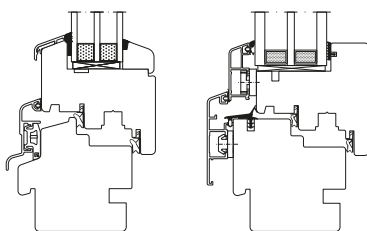

GEMINI CLASSIC ■ GEMINI QUADRAT ■ GEMINI QUADRAT FB

Einbautiefe	U _w [*]	
80	0,81	
Verglasung	Verglasung (80 ALU)	
34-44	35-51	
Holzschichten	Dichtungen	Dichtungen (80 ALU)
3-4	2	3

* Gilt für ein Referenzfenster aus Kiefernholz mit den Maßen 1230 x 1480 mm und Verglasung 4one/16Ar/4/16Ar/4one (U_g=0,5).