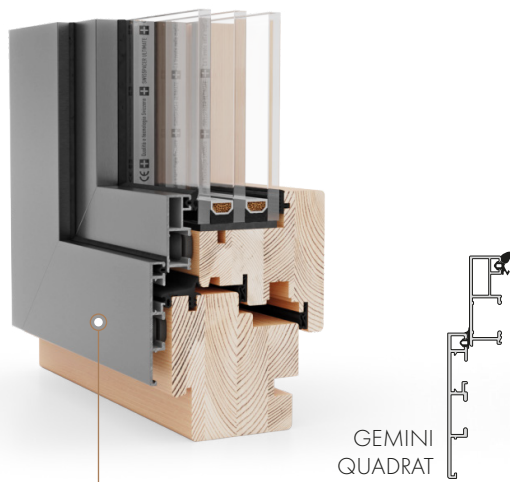

NATURO 80 ALU